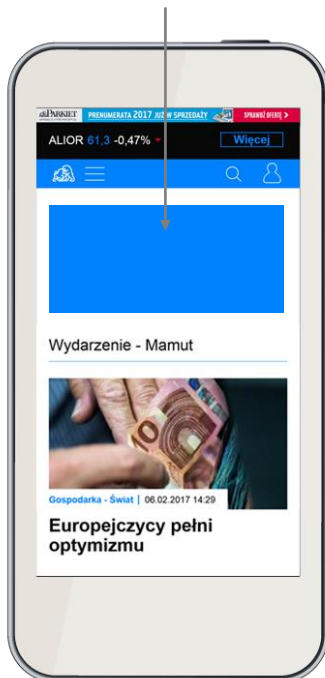

Banner górny 300x200 px