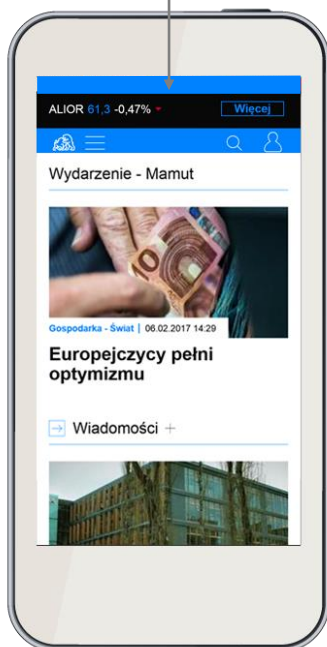

Belka nad serwisem 460x50 px

FF

Belka nad serwisem 460x50 px