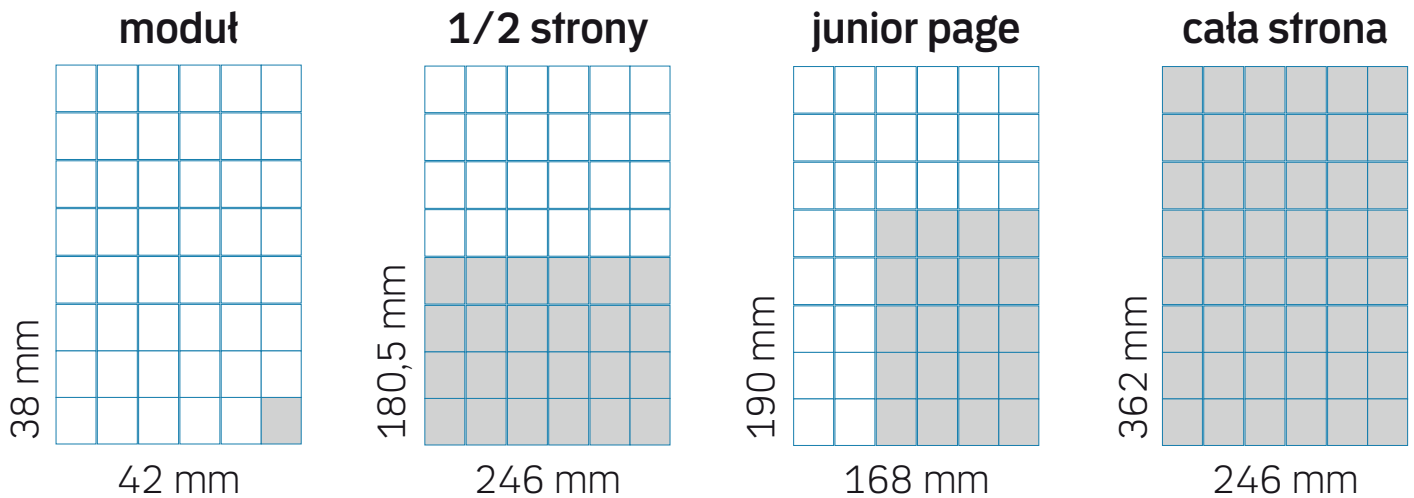

Siatka modułów

Wymagania techniczne

Typ druku: offset

Preferowane formaty:

EPS (fonty zamienione na krzywe),

TIFF (CMYK, 300 DPI).

TOTAL INK: 220%

Do nośnika powinna być dołączona próba kolorów (Proof cyfrowy).

Opis materiału powinien zawierać datę emisji i wszelkie dodatkowe informacje o sposobie zamieszczenia reklamy.

Reklama wydrukowana może różnić się kolorystycznie od dołączonej próby o +/- 3%.

UWAGA

Dla pisma jednokolorowego:

■ min. stopień pisma

jednoelementowego: 8 pkt

■ min. stopień pisma

dwuelementowego: 9 pkt

Dla pisma wielokolorowego

lub w kontrze:

■ min. stopień pisma

jednoelementowego: 9 pkt

■ min. stopień pisma

dwuelementowego: 11 pkt

■ min. grubość linii z 1-składowej

CMYK: 0,2 pkt

■ min. grubość linii z 2 i więcej

składowych CMYK: 1 pkt